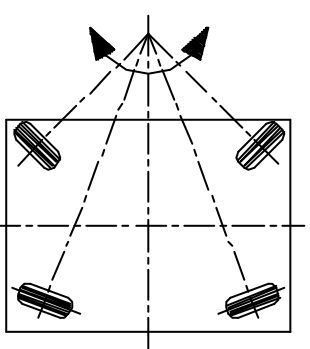

4 WHEEL ARC STEERING COMBINATIONS

| | |
|-----------------------------------------------------------------------------------------------------------------------------------------------------------------------------------------------------|-------------------------------------------------------------------------------------------------------------------------------------------------------------------------------------|
| <p>Job No.</p> <p>DO NOT SCALE DRAWING</p> <p>SCALE —</p> <p>DRAWN S.C.</p> <p>CHECKED</p> <p>APPROVED TED</p> <p>SHEET 1 OF 1</p> | <p>ORIB POINT ENGINEERING PTY. LTD.</p> <p>TITLE 4 WHEEL STEERING OPTION (ARC STEERING)</p> <p>FOR 25 - 1000 MSC Range</p> <p>DRAWING NUMBER MSC-4WS-AS-00</p> |
| <p>Third Angle Projection</p> <p>DATE 17-09-02</p> <p>DATE 17-09-02</p> | <p>REV.</p> |