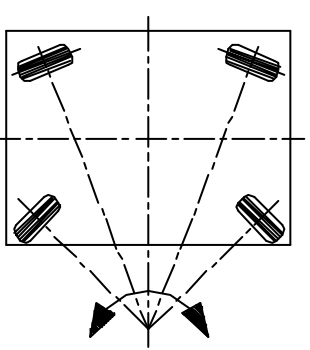

4 WHEEL ARC STEERING COMBINATIONS

| | |
|-----------------------------------------------------------------------------------------------------------------------------------------------------------------------------------------------------|-------------------------------------------------------------------------------------------------------------------------------------------------------------------------------------|
| <p>Job No.</p> <p>DO NOT SCALE DRAWING</p> <p>SCALE —</p> <p>DRAWN S.C.</p> <p>CHECKED</p> <p>APPROVED TED</p> <p>SHEET 1 OF 1</p> | <p>ORIB POINT ENGINEERING PTY. LTD.</p> <p>TITLE 4 WHEEL STEERING OPTION (ARC STEERING)</p> <p>FOR 25 - 1000 MSC Range</p> <p>DRAWING NUMBER MSC-4WS-AS-00</p> |
| <p>Third Angle Projection</p> <p>DATE 17-09-02</p> <p>DATE 17-09-02</p> | <p>REV.</p> |