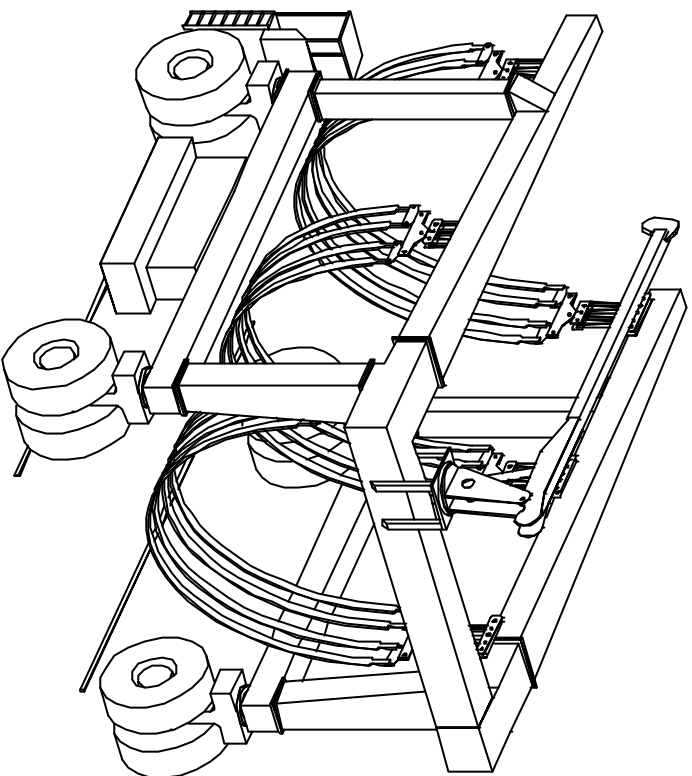

4 WHEEL ARC STEERING COMBINATIONS

| | |
|-----------------------------------------------------------------------------------------------------------------------------------------------------------------------------------------------------|-------------------------------------------------------------------------------------------------------------------------------------------------------------------------------------|
| <p>Job No.</p> <p>DO NOT SCALE DRAWING</p> <p>SCALE —</p> <p>DRAWN S.C.</p> <p>CHECKED</p> <p>APPROVED TED</p> <p>SHEET 1 OF 1</p> | <p>ORIB POINT ENGINEERING PTY. LTD.</p> <p>TITLE 4 WHEEL STEERING OPTION (ARC STEERING)</p> <p>FOR 25 - 1000 MSC Range</p> <p>DRAWING NUMBER MSC-4WS-AS-00</p> |
| <p>Third Angle Projection</p> <p>DATE 17-09-02</p> <p>DATE 17-09-02</p> | <p>REV.</p> |